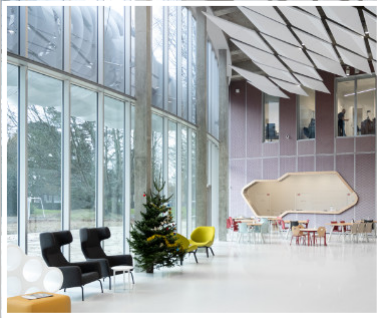

TEMPO

Panneau acoustique pour plafond

FORMATS STANDARDS

- 8 dimensions standards
- Epaisseur : 5 cm
- Dimensions personnalisées sur devis

- Exemple de formats personnalisés
- Bords arrondis, biseautés, intégration etc

CARACTÉRISTIQUES

- Composition : cœur absorbant en 100% polyester recyclé - tissu selon gamme qualité - cadre acier galvanisé
- Toile déhoussable et lavable
- Classification feu : B-s2,d0 (équiv.RF2)
- Impression personnalisée numérique
- Entretien : chiffon, aspirateur, toile lavable en machine
- Poids : env. 6 à 8 kg /m2
- Hygiène : COV +
- Intégration de luminaires ou de technique

INSTALLATION

- Rails ou câbles réglables