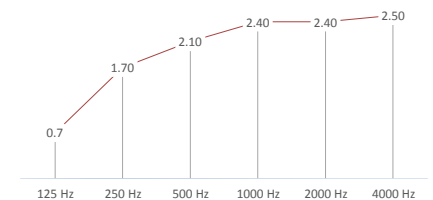

ACOUSTIQUE

- Aire d'absorption équivalente m2 - 1 panneau de 120x120 cm à 30 cm

CHOIX DES COULEURS

- Tissu : 100% polyester
- 3 gammes au choix
- Nuancier sur demande