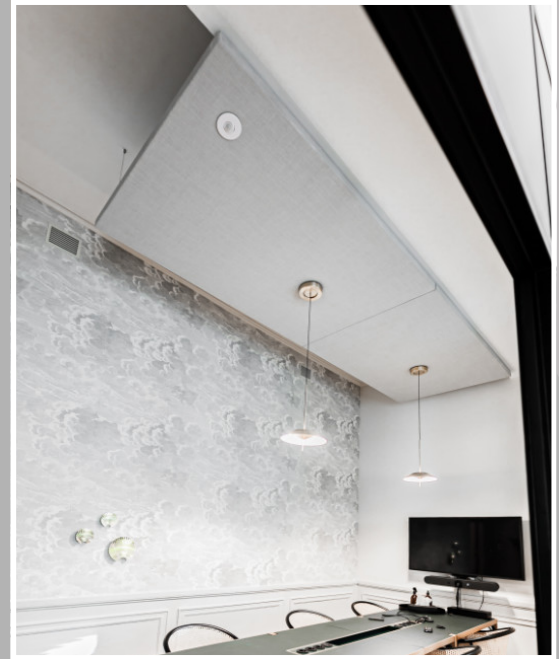

TEMPO

Panneau acoustique pour plafond

FORMATS STANDARDS

- 8 dimensions standards
- Epaisseur : 5 cm
- Dimensions personnalisées sur devis

- Exemple de formats personnalisés
- Bords arrondis, biseautés, intégration etc

CARACTÉRISTIQUES

- Composition : cœur absorbant en 100% polyester recyclé - tissu selon gamme qualité - cadre acier galvanisé
- Toile déhoussable et lavable
- Classification feu : B-s2,d0 (équiv.RF2)
- Impression personnalisée numérique
- Entretien : chiffon, aspirateur, toile lavable en machine
- Poids : env. 6 à 8 kg /m2
- Hygiène : COV +
- Intégration de luminaires ou de technique

INSTALLATION

- Rails ou câbles réglables