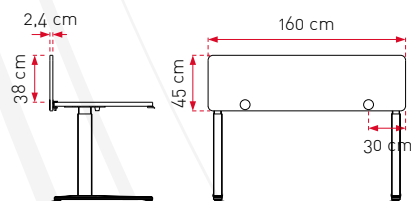

Crèches, écoles

Bibliothèques

Les produits **SUPRA & INFRA** améliorent le confort acoustique et contribuent au bien-être

SUPRA & INFRA

Ecran acoustique de bureau

DIMENSIONS

- Epaisseur : 24 mm

Modèle Supra