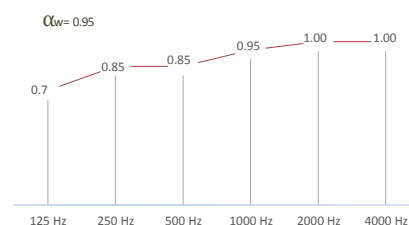

FIXATIONS MANUELLES

- Couleur : noir (RAL 9005)
- Epaisseur de bureau max :

MOTIFS DE PERFORATION

En option

ACOUSTIQUE

- Coefficients d'absorption acoustique selon ISO 354 avec plénum 30 cm

CHOIX DES COULEURS

- Gamme Archisonic

32 couleurs au choix