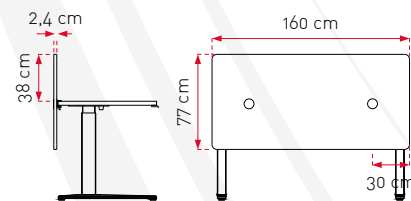

Modèle Infra