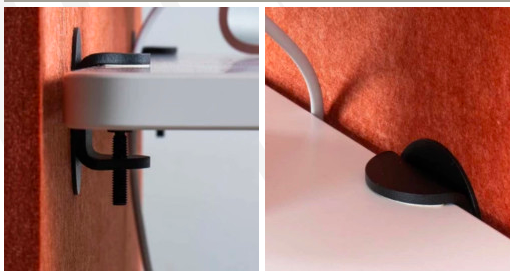

SUPRA & INFRA

Écran acoustique bureau

Les écrans acoustiques de bureaux **INFRA & SUPRA** sont réalisés à base de bouteilles en PET recyclées. Disponibles en 4 tailles, ils s'installent sur les bureaux avec les pinces manuelles incluses.

Ils conviennent pour les bureaux paysagers, les bibliothèques ou les écoles. Ils créent une séparation visuelle et apportent de l'absorption acoustique supplémentaire. La longueur des produits **INFRA & SUPRA** est au choix de 78 - 118 - 140 - 160 ou 180 cm. En plus d'un choix de 28 couleurs, il est possible d'opter pour des perforations esthétiques sur la partie haute de l'écran (en option).

POINTS FORTS

Personnalisable : découpe de formes à la demande

Écologique : réalisé à base de bouteilles en PET recyclées

Classification feu : B-s1,d0

DOMAINES D'APPLICATION

Habitations

Bureaux

Lieux publics