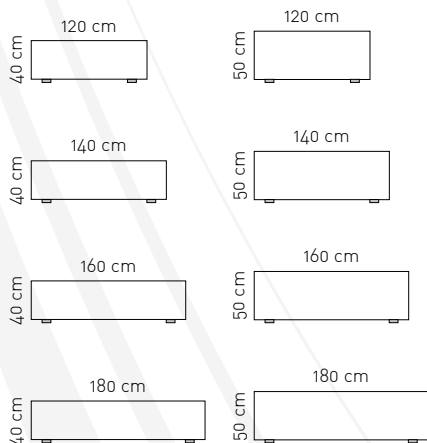

Crèches, écoles

Le produit **SCRIBA** améliore le confort acoustique et contribue au bien-être

SCRIBA

Ecran acoustique de bureau

SCRIBA

DIMENSIONS

- 8 tailles standards – format personnalisé sur demande
- Epaisseur 5 cm