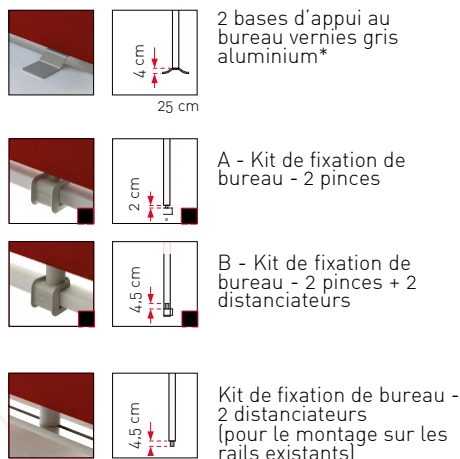

SCRIBA

Ecran acoustique de bureau

SCRIBA

DIMENSIONS

- 8 tailles standards – format personnalisé sur demande
- Epaisseur 5 cm

CARACTÉRISTIQUES

- Composition : cœur absorbant en mousse de mélamine – tissu transonore Trevira de haute qualité – cadre interne métallique
- Classification feu : B-s2,d0 (équiv.RF2)
- Poids : env. 5 à 8 kg /m2
- Hygiène : tissu certifié Oeko-Tex 100. Faible niveau de Formaldéhyde (Ansi-Bifma M7.1)

FIXATIONS

ACOUSTIQUE

- Aire d'absorption équivalente m2 - 1 panneau de 120x120 cm

CHOIX DES COULEURS

- Tissu Trevira CS - 23 couleurs au choix

www.wenger-acoustic.ch

Wenger Acoustic SA
8 rte de Trélex, 1266 Duillier
Suisse

Tél. : 021 - 588 04 52
Fax : 021 - 588 01 69
contact@wenger-acoustic.ch

WENGER
ACOUSTIC