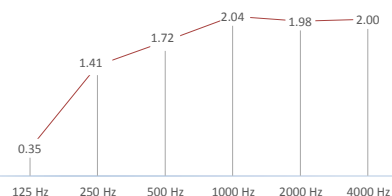

ACOUSTIQUE

- Aire d'absorption équivalente m2 - 1 panneau de 120x120 cm

CHOIX DES COULEURS

- Tissu Trevira CS - 23 couleurs au choix