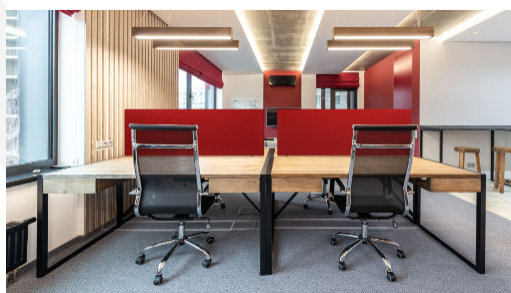

SCRIBA

Ecran acoustique de bureau

SCRIBA est un écran acoustique de bureau simple et efficace d'une épaisseur de 5 cm. Avec son cœur absorbant en mélamine et son tissu qualitatif transonore, il absorbe et limite la propagation du bruit dans les bureaux.

SCRIBA est un produit qualitatif disponible dans un vaste choix de couleur. Cet écran acoustique est proposé avec une hauteur de 40 ou 50 cm. Il convient pour les bureaux, les bibliothèques ou les zones de réception. 3 modes de fixations sont disponibles : pieds auto-portants, pinces et avec adaptation pour un rail existant.

POINTS CLÉS

Confort sonore : séparation et absorption acoustique

Fixations : sur pieds ou pinces à visser sur le bureau

Finitions : un choix de 22 couleurs

DOMAINES D'APPLICATION

Bibliothèques

Bureaux

Lieux publics

Crèches, écoles

Le produit **SCRIBA** améliore le confort acoustique et contribue au bien-être

SCRIBA

Ecran acoustique de bureau

SCRIBA

DIMENSIONS

- 8 tailles standards – format personnalisé sur demande
- Epaisseur 5 cm