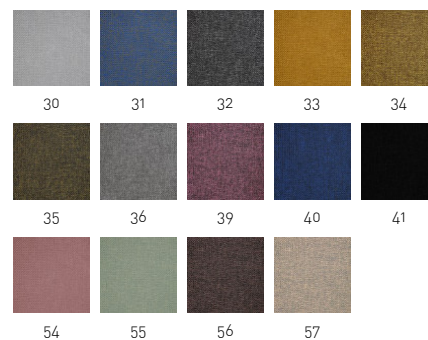

INSTALLATION

- Pieds à visser

ACOUSTIQUE

- Aire d'absorption équivalente (m²) ISO 354 - modèle 106 x H150 cm

CHOIX DES COULEURS

- 14 couleurs Salsa au choix

www.wenger-acoustic.ch

Wenger Acoustic SA
8 rte de Trélex, 1266 Duillier
Suisse