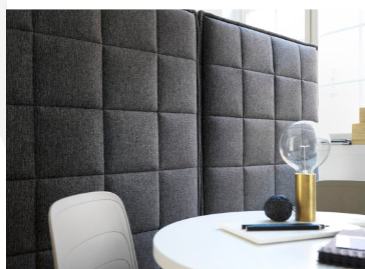

STITCH

Cloisonnette acoustique

STITCH est un paravent acoustique épais et cosy. Son aspect capitonné est inspiré par les produits d'ameublement.

STITCH est une séparation qui absorbe le son et crée des espaces de quiétude visuelle et sonore.

Ce produit convient particulièrement pour les bureaux et pour les habitations.

STITCH est disponible dans un choix de 14 couleurs de tissu de la gamme Salsa et il est livré avec des pieds en frêne laqué.

Le produit **STITCH** est proposé en largeurs de 81, 106 et 131 cm et en hauteur unique de 154 cm. Ce produit existe aussi en écran acoustique de bureau.

POINTS CLÉS

Design : aspect confortable et cosy

Finitions : 14 couleurs au choix

Acoustique : absorption et séparation

DOMAINES D'APPLICATION

Habitations

Bureaux

Restaurants, Cafés

Boutiques

Bibliothèques

Le produit **STITCH** améliore le confort acoustique et contribue au bien-être