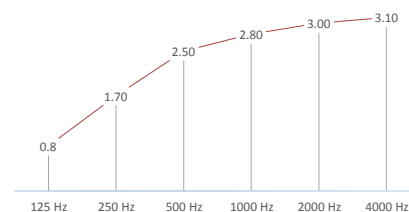

ACOUSTIQUE

- Aire d'absorption équivalente (m²) ISO 354 - modèle 106 x H150 cm

CHOIX DES COULEURS

- 14 couleurs Salsa au choix