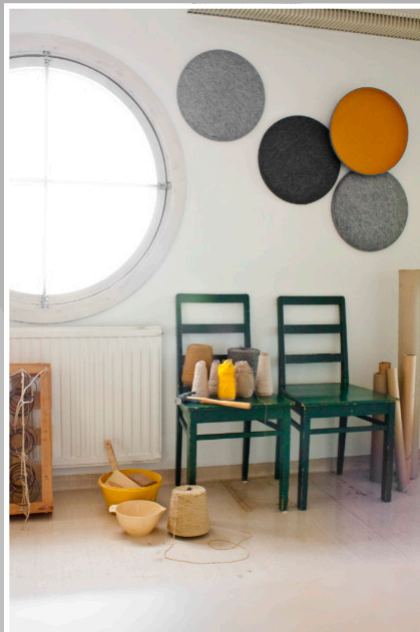

PASTILLE

Dalle acoustique murale

DIMENSIONS

- Type 1 : diamètre 40 cm | épaisseur 5 cm | poids 0.6 kg
- Type 2 : diamètre 40 cm | épaisseur 5 cm | poids 0.6 kg - inversé
- Type 3 : diamètre 55 cm | épaisseur 6 cm | poids 0.8 kg

CARACTÉRISTIQUES

- Composition : 100% polyester. Fabriqué sans solvants.
- En option : tissu Europost 100% laine vierge
- Entretien : chiffon et aspirateur
- Poids : 0.6 / 0.8 kg
- Classification feu : B-s1,d0 (revêtement standard) Tissu Europost (classement ameublement)
- Classe d'émission fibres : M1

INSTALLATION

- Fixation par velcro adhésif (fourni)
- Fixation par vis ou crochet (non fourni)