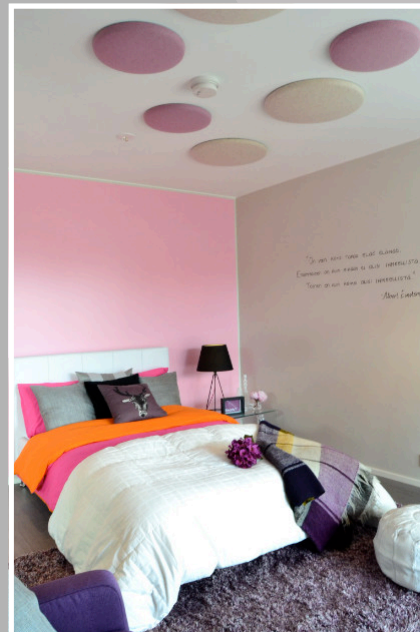

PASTILLE

Dalle acoustique murale

DIMENSIONS

- Type 1 : diamètre 40 cm | épaisseur 5 cm | poids 0.6 kg
- Type 2 : diamètre 40 cm | épaisseur 5 cm | poids 0.6 kg - inversé
- Type 3 : diamètre 55 cm | épaisseur 6 cm | poids 0.8 kg

CARACTÉRISTIQUES

- Composition : 100% polyester. Fabriqué sans solvants.
- En option : tissu Europost 100% laine vierge
- Entretien : chiffon et aspirateur
- Poids : 0.6 / 0.8 kg
- Classification feu : B-s1,d0 (revêtement standard) Tissu Europost (classement ameublement)
- Classe d'émission fibres : M1

INSTALLATION

- Fixation par velcro adhésif (fourni)
- Fixation par vis ou crochet (non fourni)