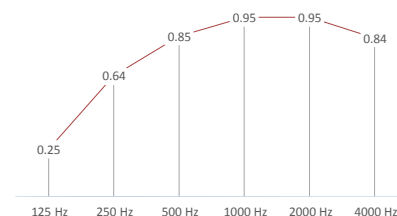

P1 - 40 cm

P2 - 40 cm

P3- 55 cm

CARACTÉRISTIQUES

- Composition : 100% polyester. Fabriqué sans solvants.
- En option : tissu Europost 100% laine vierge
- Entretien : chiffon et aspirateur
- Poids : 0.6 / 0.8 kg
- Classification feu : B-s1,d0 (revêtement standard) Tissu Europost (classement ameublement)
- Classe d'émission fibres : M1

INSTALLATION

- Fixation par velcro adhésif (fourni)
- Fixation par vis ou crochet (non fourni)

ACOUSTIQUE

- Coefficients d'absorption acoustique selon ISO 354

CHOIX DES COULEURS

- Revêtement standard

White

Light grey