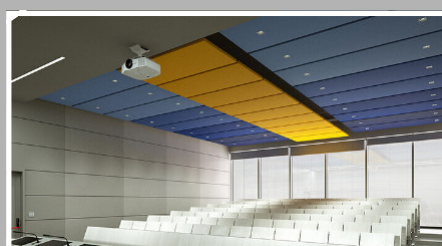

SILENTE SPOT

Panneau acoustique avec luminaire intégré

SILENTE LED SPOT