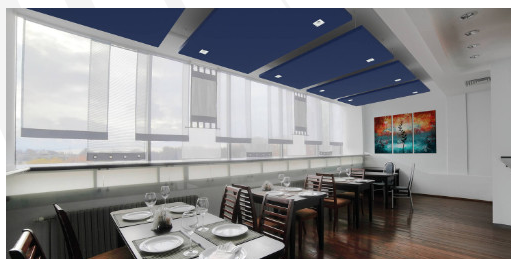

# SILENTE SPOT

Panneau acoustique avec luminaire intégré

Le produit **SILENTE SPOT** est basé sur le panneau acoustique de plafond SILENTE dans lequel sont intégrés des spots performants. **SILENTE SPOT** est la solution idéale pour traiter en même temps l'acoustique et l'éclairage dans les bureaux, les habitations ou les lieux publics. Ce luminaire acoustique peut recevoir 1 ou 2 spots de format carré (7x7 cm) ou circulaire (D7.6 cm). Ce produit qualitatif est disponible en 22 couleurs de tissu en trevira CS réputé pour sa résistance au feu. **SILENTE SPOT** se fixe au plafond par câbles réglables (max 200 cm) pour un effet d'absorption recto-verso optimal. Il existe en 12 tailles différentes et peut aussi être fabriqué sur mesure.

## POINTS CLÉS

**Luminaire** : spot simple ou double format rectangle ou circulaire

**Performant** : très bonne absorption acoustique

**Finitions** : un choix de 22 couleurs

# SILENTE SPOT

Panneau acoustique avec luminaire intégré

SILENTE LED SPOT