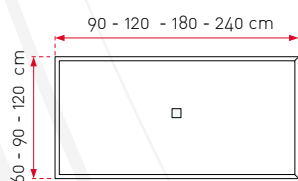

## FORMATS STANDARDS

- 12 dimensions standards
- Spot carré (7x7 cm) ou circulaire (D7.6 cm)
- Version simple spot ou double spots