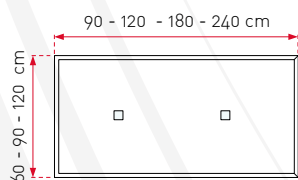

## FORMATS STANDARDS

- 12 dimensions standards
- Spot carré (7x7 cm) ou circulaire (D7.6 cm)
- Version simple spot ou double spots