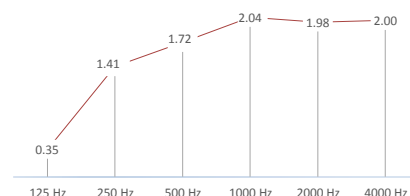

ACOUSTIQUE

- Aire d'absorption équivalente m2 - 1 panneau de 120x120 cm à 30 cm du plafond

CHOIX DES COULEURS

- Tissu Trevira CS