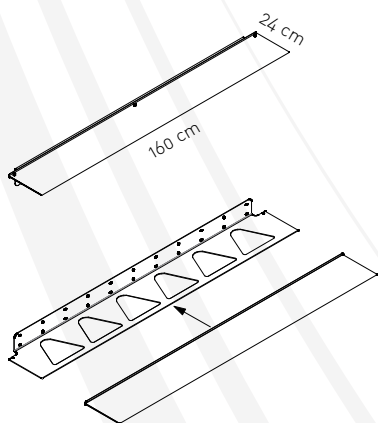

Le produit **BLADE** améliore le confort acoustique et contribue au bien-être

BLADE

Etagère acoustique

DIMENSIONS

- Epaisseur : 4 cm
- Longueur : 160 cm
- Hauteur d'un module : 60 cm
- Profondeur tablette : 24 cm