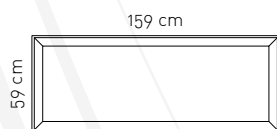

BLADE

Étagère acoustique

CA-05005 BLADE

Le produit **BLADE** est un système innovant combinant des panneaux acoustiques et des étagères pour une intégration esthétique parfaite.

BLADE est disponible en largeur unique de 160 cm - la hauteur est variable en fonction des modules choisis (hauteur 60 cm par élément). Les panneaux acoustiques sont réalisés à base de 100% polyester et revêtus de tissu Trevira CS de haute qualité. Ils sont résistants au feu et nettoyables. La tablette (max 30 kg) est en acier peint blanc epoxy.

Le produit **BLADE** améliore le confort acoustique et contribue au bien-être

BLADE

Etagère acoustique

DIMENSIONS

- Epaisseur : 4 cm
- Longueur : 160 cm
- Hauteur d'un module : 60 cm
- Profondeur tablette : 24 cm