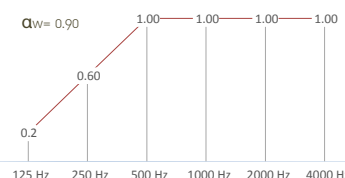

ACOUSTIQUE

- Coefficients d'absorption acoustique selon EN ISO 354:2003 (rapport du 12/11/2012)