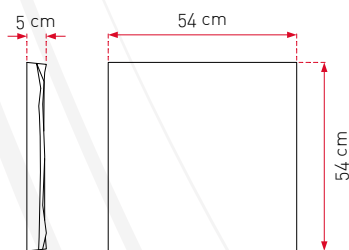

DIMENSIONS

- Dimension unique : 54 x 54 cm
- Epaisseur : 5 cm

CARACTÉRISTIQUES

- Composition : 100% polyester. Fabriqué sans solvants.
- En option : tissu Europost 100% laine vierge
- Entretien : chiffon et aspirateur
- Classification feu : sans
- Poids : env. 1 kg
- Classe d'émission fibres : M1