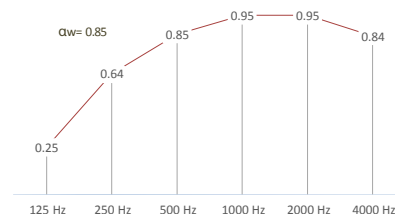

ACOUSTIQUE

- Coefficients d'absorption acoustique selon ISO 354

CHOIX DES COULEURS

- Revêtement standard