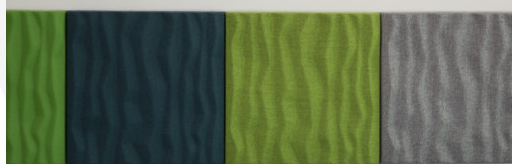

KAARNA

Dalle acoustique murale

KAARNA est un panneau acoustique en feutrine à l'aspect très agréable avec un design inspiré de l'écorce d'un arbre - (Kaarna en finnois). Bénéficiant d'une très bonne absorption acoustique (classe A), la dalle acoustique **KAARNA** convient particulièrement pour les habitations privées et les bureaux pour réduire l'excès de bruit et de résonances.

KAARNA est disponible dans un vaste choix parmi 4 couleurs standards et 50 couleurs de la gamme Europost. Il s'installe facilement sur les murs lisses à l'aide de fixations auto-adhésives en velcro ou avec des vis (non incluses).

POINTS FORTS

Choix des couleurs : + de 50 couleurs exceptionnelles

Acoustique : classe d'absorption A

Facile à installer : système de velcro auto-adhésif

DOMAINES D'APPLICATION

Habitations

Bureaux

Boutiques

50 couleurs au choix