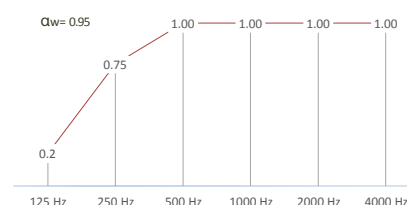

ABOVE YOU

Panneau acoustique imprimé plafond

ABOVE YOU

DIMENSIONS

- Epaisseur 6 cm
- Dimensions standards (cm)
- Dimensions personnalisées sur demande

Dimensions personnalisables

CARACTÉRISTIQUES

- Absorbant laine minérale haute densité
- Cadre aluminium couleur au choix
- Toile imprimée en 100% polyester résistante et lavable
- Classification feu toile : B-s1,d0 (équiv. RF2)
- Poids : 5,6 kg/m²

CHOIX DES IMAGES

- À choisir dans notre galerie d'images
- Fournie par le client (format .jpg, .png, .ai, .tiff)
- Solution graphique personnalisée (logo, texte, etc) sur devis
- Qualité minimale requise : voir notre guide

INSTALLATION

- Fixation par filins 100 cm réglables (x4) - inclus
- Toile remplaçable et interchangeable

ACOUSTIQUE

- Coefficients d'absorption acoustique ISO 354

COULEURS DU CADRE

- Autres couleurs sur demande