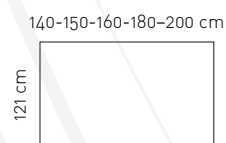

ABOVE YOU

Panneau acoustique imprimé plafond

ABOVE YOU

DIMENSIONS

- Epaisseur 6 cm
- Dimensions standards (cm)
- Dimensions personnalisées sur demande

Dimensions personnalisables

CARACTÉRISTIQUES

- Absorbant laine minérale haute densité
- Cadre aluminium couleur au choix
- Toile imprimée en 100% polyester résistante et lavable
- Classification feu toile : B-s1,d0 (équiv. RF2)
- Poids : 5,6 kg/m²

CHOIX DES IMAGES

- À choisir dans notre galerie d'images
- Fournie par le client (format .jpg, .png, .ai, .tiff)
- Solution graphique personnalisée (logo, texte, etc) sur devis
- Qualité minimale requise : voir notre guide