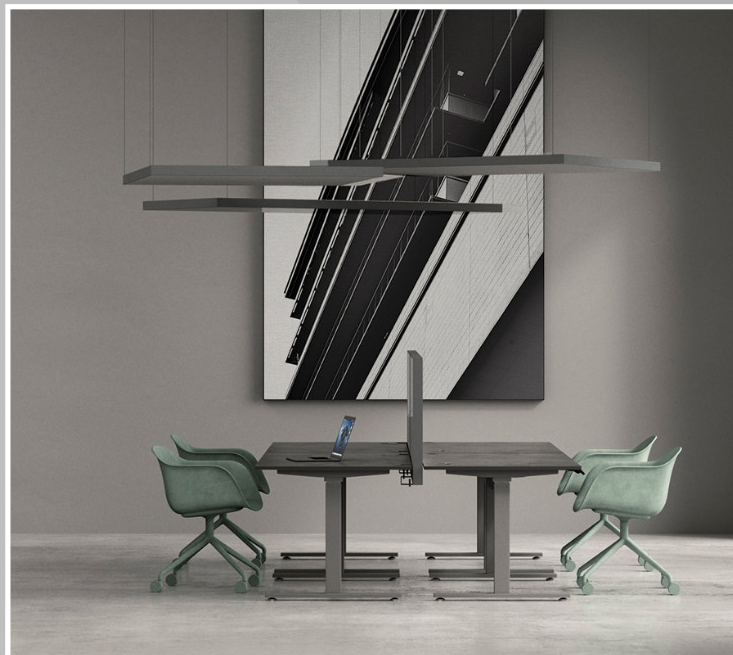

ABOVE YOU

Panneau acoustique imprimé plafond