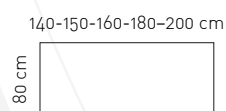

ABOVE YOU

Panneau acoustique imprimé plafond

ABOVE YOU

DIMENSIONS

- Epaisseur 6 cm
- Dimensions standards (cm)
- Dimensions personnalisées sur demande

Dimensions personnalisables

CARACTÉRISTIQUES

- Absorbant laine minérale haute densité
- Cadre aluminium couleur au choix
- Toile imprimée en 100% polyester résistante et lavable
- Classification feu toile : B-s1,d0 (équiv. RF2)
- Poids : 5,6 kg/m²

CHOIX DES IMAGES

- À choisir dans notre galerie d'images
- Fournie par le client (format .jpg, .png, .ai, .tiff)
- Solution graphique personnalisée (logo, texte, etc) sur devis
- Qualité minimale requise : voir notre guide