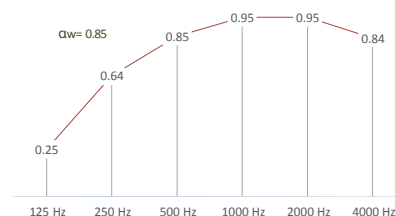

ACOUSTIQUE

- Coefficients d'absorption acoustique selon ISO 354