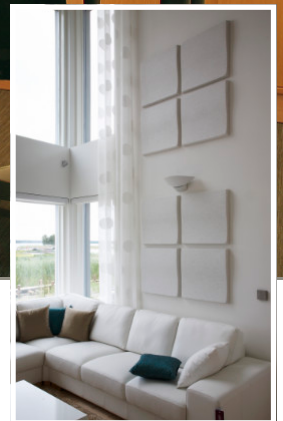

SOFTEN CLASSIC

Dalle acoustique murale

SOFTEN CLASSIC

50-04001

SOFTEN CLASSIC est un panneau acoustique en feutrine à l'aspect très agréable. Bénéficiant d'une très bonne absorption acoustique (classe A), il réduit efficacement les résonances dans tous les types de pièces (habitations, bureaux...)

SOFTEN CLASSIC existe en version standard (4 couleurs) ou revêtu de tissu Europost en laine vierge (plus de 50 couleurs). Il s'installe facilement sur les murs à l'aide de fixations adhésives et velcro. En option, **SOFTEN CLASSIC** s'adapte sur des séparations de pièces suspendues ou sur pieds. Ce panneau acoustique est proposé en 5 motifs originaux (vagues etc) pour des effets visuels uniques.

POINTS CLÉS

Acoustique : classe d'absorption A

Aspect : doux et léger en feutrine moulée

Installation : système de velcro auto-adhésif

DOMAINES D'APPLICATION

- Habitations
- Bureaux
- Boutiques
- Pièces HIFI
- Home cinémas
- Bibliothèques