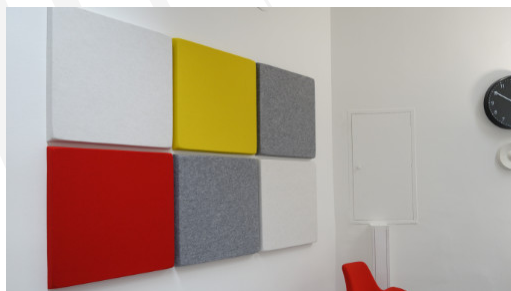

Le produit **Soften Classic** améliore le confort acoustique et contribue au bien-être