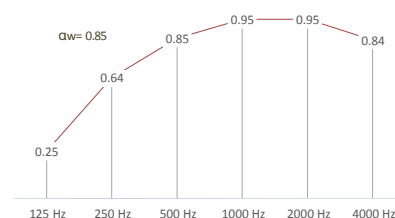

ACOUSTIQUE

- Coefficients d'absorption acoustique selon ISO 354

CHOIX DES COULEURS

- Revêtement standard