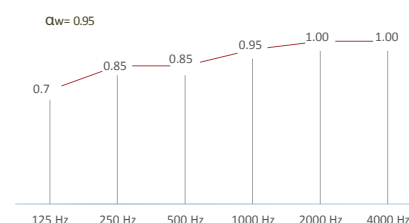

## INSTALLATION

- Suspension sur filins réglables
- Voir notice complète

Rectangle Web  
120x180cm

Rectangle Bubble  
120x180 cm

Vela  
180x240 cm

Autres formes  
sur demande

## ACOUSTIQUE

- Coefficients d'absorption acoustique selon ISO 354 avec plénum 30 cm