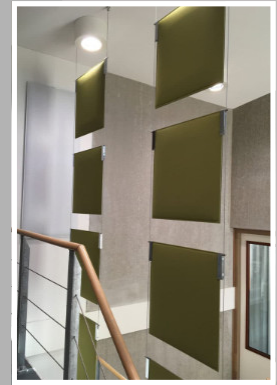

TRA LIGHT BAFFLE

Ensemble de baffles acoustiques