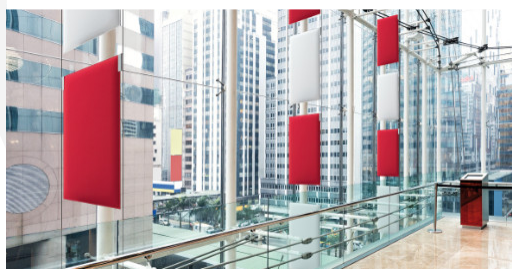

TRA LIGHT BAFFLE

Ensemble de baffles acoustiques

Le système **TRALIGHT** permet de combiner des baffles acoustiques par étages à l'aide de 2 câbles réglables (jusqu'à 4 niveaux). Idéal en séparation de pièces (bureaux paysagers ou zone d'accueil), **TRALIGHT** convient aussi pour les grands espaces comme les atriums.

Les panneaux **TRALIGHT** sont fabriqués à base de 100% polyester à densité variable et absorbent les bruits dans les fréquences de la voix humaine. Ils sont disponibles en 11 formats et 14 couleurs chaleureuses.

C'est un produit adapté pour les lieux accueillants du public.

POINTS CLÉS

Innova : léger et aérien

Finition : 14 couleurs au choix

Installation : assemblage par câbles réglables

DOMAINES D'APPLICATION

Bureaux	Lieux publics
Crèches, écoles	Restaurants, Cafés
Boutiques	Salles de sport
Industries	Bibliothèques

Le produit **Tralight** améliore le confort acoustique et contribue au bien-être