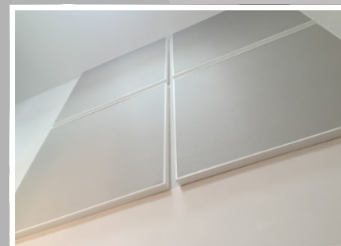

BOARD

Panneau acoustique mural

BOARD est un panneau acoustique au design simple et épuré. Résistant, il offre de très bonnes performances d'absorption acoustique avec un cœur en laine minérale haute-densité et un tissu semi-rigide. Le produit **BOARD** est disponible en 3 couleurs standards et en 7 dimensions standards. Son cadre aluminium blanc ou peint selon RAL renforce son caractère qualitatif. Il se fixe facilement aux murs avec les crochets inclus (ou au plafond en option). **BOARD** convient pour les lieux publics, les bureaux et les habitations. Grâce à sa classification feu, le panneau acoustique **BOARD** peut être installé dans les lieux les plus exigeants.

Le produit **BOARD** améliore le confort acoustique et contribue au bien-être

BOARD

Panneau acoustique mural

DIMENSIONS

- Epaisseur : 5 cm
- Dimensions standards (cm) : 60x120 / 100x100 / 120x120 / 100x150 / 120x150 / 120x240 / 120x270
- Dimensions sur mesures