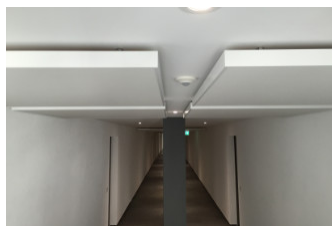

VERSION PLAFOND

- Board existe avec des fixations pour plafond crochets (HT-7cm) ou câbles (HT min-18 cm)