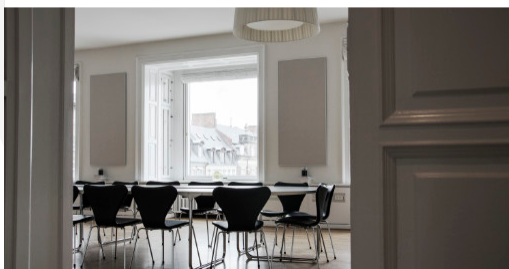

BOARD

Panneau acoustique mural

BOARD est un panneau acoustique au design simple et épuré. Résistant, il offre de très bonnes performances d'absorption acoustique avec un cœur en laine minérale haute-densité et un tissu semi-rigide. Le produit **BOARD** est disponible en 3 couleurs standards et en 7 dimensions standards. Son cadre aluminium blanc ou peint selon RAL renforce son caractère qualitatif. Il se fixe facilement aux murs avec les crochets inclus (ou au plafond en option). **BOARD** convient pour les lieux publics, les bureaux et les habitations. Grâce à sa classification feu, le panneau acoustique **BOARD** peut être installé dans les lieux les plus exigeants.

Le produit **BOARD** améliore le confort acoustique et contribue au bien-être

BOARD

Panneau acoustique mural

DIMENSIONS

- Epaisseur : 5 cm
- Dimensions standards (cm) : 60x120 / 100x100 / 120x120 / 100x150 / 120x150 / 120x240 / 120x270
- Dimensions sur mesures