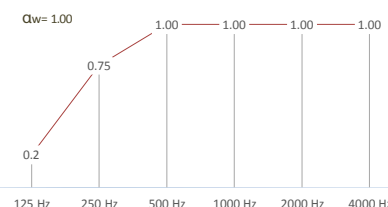

INSTALLATION

- Fixation murale par 2 crochets inclus

VERSION PLAFOND

- Board existe avec des fixations pour plafond crochets (HT-7cm) ou câbles (HT min-18 cm)

ACOUSTIQUE

- Coefficients d'absorption acoustique selon ISO 354