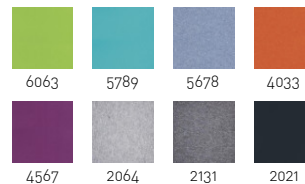

- Crochet pour 2/3 panneaux (sur demande)

CHOIX DES COULEURS

- Podium Felt – 100% Polypropylène

- Bordure – satin – 100% polyester

www.wenger-acoustic.ch

Wenger Acoustic SA
8 rte de Trélex, 1266 Duillier
Suisse