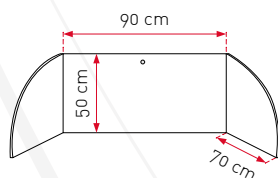

CARACTÉRISTIQUES

- Composition : surface feutrine (polypropylène) - bordure (100% polyester) - crochet
- Classification feu : non classé

ACCESSOIRES

- Crochet standard pour 1 panneau (inclus)

- Crochet pour 2/3 panneaux (sur demande)