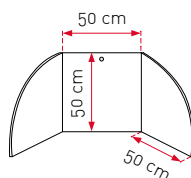

Le produit **MY PLACE** améliore le confort acoustique et contribue au bien-être

MY PLACE

Ecran acoustique de bureau mobile

MY PLACE

155

DIMENSIONS

- Epaisseur : 2 cm | 6 cm (replié)
- 2 modèles au choix

My Place