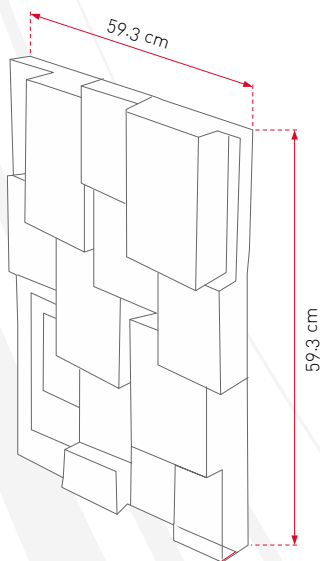

Pièces HIFI

Bibliothèques

Le produit **NIVA** améliore le confort acoustique et contribue au bien-être

NIVA

Panneau acoustique décoratif

DIMENSIONS

- Format unique : 59.3x59.3 cm
- Epaisseur : de 3 à 8 cm

CARACTÉRISTIQUES