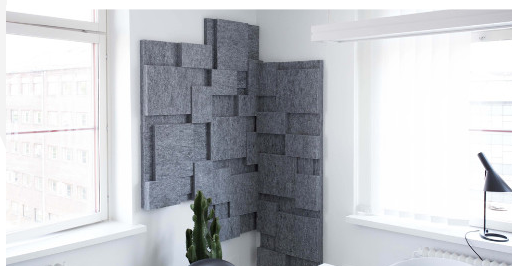

NIVA

Panneau acoustique décoratif

NIVA est un panneau acoustique original en format 3D avec une épaisseur variable de 3 à 8 cm. Il est orientable dans les 4 directions pour créer des effets visuels variés. **NIVA** convient pour les bureaux, les habitations ou les salles de réunions par exemple : il absorbe efficacement les résonances dans les fréquences de la voix humaine. Le panneau acoustique **NIVA** est réalisé à base de fibres Ecosund (écologique, non irritant et sans émissions). Il est disponible en version non revêtue ou recouvert de tissu de la gamme Hush sur la face principale. Le produit **NIVA** est très facile à installer sur les murs lisses avec son système velcro adhésif inclus. En option, **NIVA** peut s'installer les faux-plafonds.

POINTS CLÉS

Budget : prix attractif

Design : format 3D original

Installation : fixation par Velcro adhésif ou pour faux-plafond (sur demande)

DOMAINES D'APPLICATION

Habitations

Bureaux

Boutiques

Pièces HIFI

Bibliothèques

Le produit **NIVA** améliore le confort acoustique et contribue au bien-être

NIVA

Panneau acoustique décoratif

DIMENSIONS

- Format unique : 59.3x59.3 cm
- Epaisseur : de 3 à 8 cm

CARACTÉRISTIQUES

- Option – revêtement tissu type Hush (face principale)