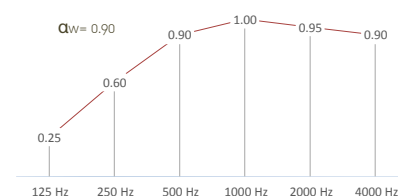

ACOUSTIQUE

- Coefficients d'absorption ISO 354