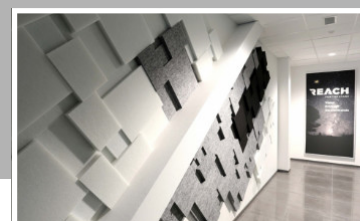

NIVA

Panneau acoustique décoratif