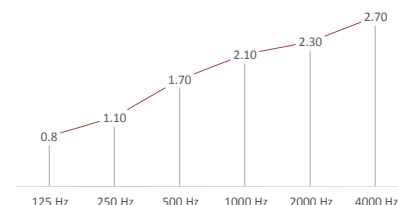

INSTALLATION

- Fixation par câbles (voir notice complète)

OPTION LUMINAIRE

- 5W LED - Lumens : 450 Lm
- AC 100-240v/50Hz
- Version ERP sur devis

ACOUSTIQUE

- Aire d'absorption équivalente - D140 cm (ISO 354)

CHOIX DES COULEURS

- Couleurs fibre Ecosund

- Option – revêtement tissu type Hush (face principale)