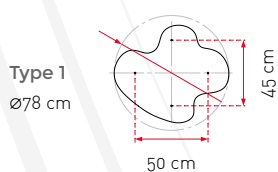

Le produit Easy Cloud améliore le confort acoustique et contribue au bien-être

EASY CLOUD

Panneau acoustique pour plafond

DIMENSIONS

- Epaisseur : 5 cm

CARACTÉRISTIQUES

- Composition : Ecosund – fibres recyclées à base de bouteilles en PET – non irritant et sans émissions
- Poids : 2.5 kg/m²
- Classification feu : B-s1,d0 (sans tissu HUSH)
- Entretien : chiffon et aspirateur
- Tissu Hush : 80% 100% polyester / 20% viscose