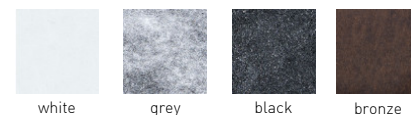

CHOIX DES COULEURS

- Couleurs fibre Ecosund

- Option – revêtement tissu type Hush (face principale)