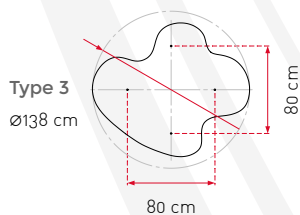

Le produit Easy Cloud améliore le confort acoustique et contribue au bien-être

EASY CLOUD

Panneau acoustique pour plafond

DIMENSIONS

- Epaisseur : 5 cm

CARACTÉRISTIQUES

- Composition : Ecosund – fibres recyclées à base de bouteilles en PET – non irritant et sans émissions
- Poids : 2.5 kg/m²
- Classification feu : B-s1,d0 (sans tissu HUSH)
- Entretien : chiffon et aspirateur
- Tissu Hush : 80% 100% polyester / 20% viscose