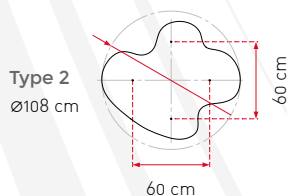

Le produit Easy Cloud améliore le confort acoustique et contribue au bien-être

EASY CLOUD

Panneau acoustique pour plafond

DIMENSIONS

- Epaisseur : 5 cm

CARACTÉRISTIQUES

- Composition : Ecosund – fibres recyclées à base de bouteilles en PET – non irritant et sans émissions
- Poids : 2.5 kg/m²
- Classification feu : B-s1,d0 (sans tissu HUSH)
- Entretien : chiffon et aspirateur
- Tissu Hush : 80% 100% polyester / 20% viscose