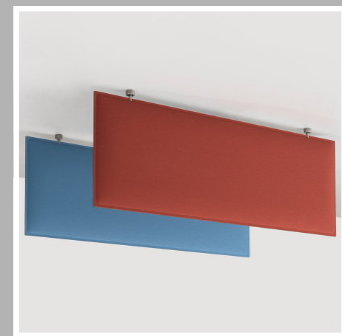

LIGHT BAFFLE

Baffle acoustique

LIGHT BAFFLE

45