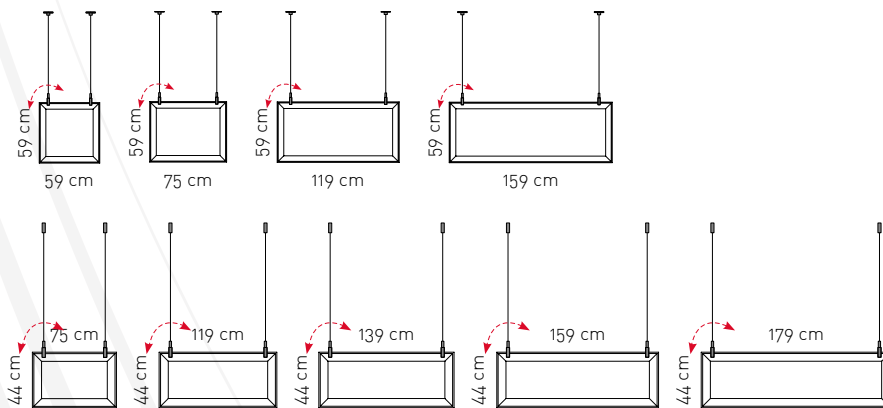

## DIMENSIONS

## INSTALLATION

- Câbles réglables (max 390 cm) embout fileté D6 - (inclus)
- Fixation directe (espace 3 cm) - uniquement baffles avec hauteur de 44 cm