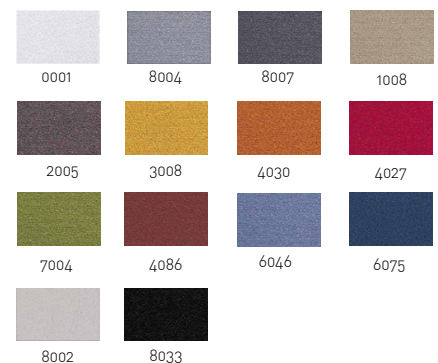

## CHOIX DES COULEURS

- Tissu Trevira CS - 14 couleurs au choix

[www.wenger-acoustic.ch](http://www.wenger-acoustic.ch)

Wenger Acoustic  
8 rte de Trélex, 1266 Duillier  
Suisse

Tél. : 021 - 588 04 52  
Fax : 021 - 588 01 69  
contact@wenger-acoustic.ch