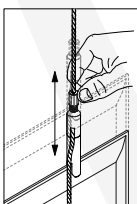

## DIMENSIONS

## INSTALLATION

- Câbles réglables (max 390 cm) embout fileté D6 - (inclus)
- Fixation directe (espace 3 cm) - uniquement baffles avec hauteur de 44 cm