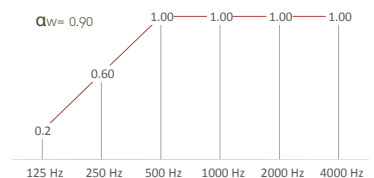

ACOUSTIQUE

- Coefficients d'absorption acoustique selon EN ISO 354:2003

CHOIX DES COULEURS

- Tissu Trevira CS - 14 couleurs au choix